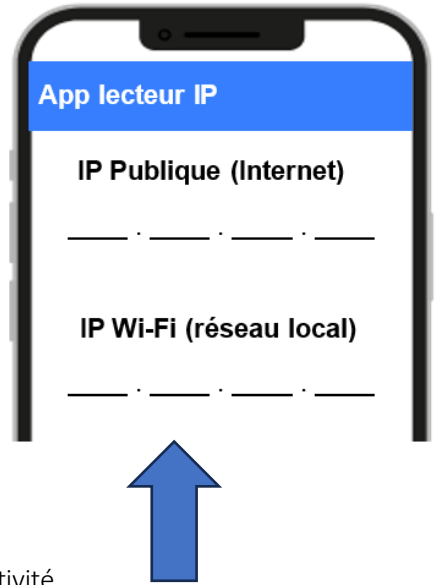

Fiche travail

Nom.....Prénom..... Classe.....

Quelles sont les informations que je partage quand je me connecte à internet : (durée : 30 minutes)

4- Le fait de te connecter au réseau Internet, tu partages obligatoirement une information, laquelle ?

A l'aide de l'application, (whatsmyip) indique ton adresse IP au moment de l'activité.

Sans cette adresse IP tu ne peux pas être identifié sur le réseau Internet, mais est-il possible de te localiser avec ?