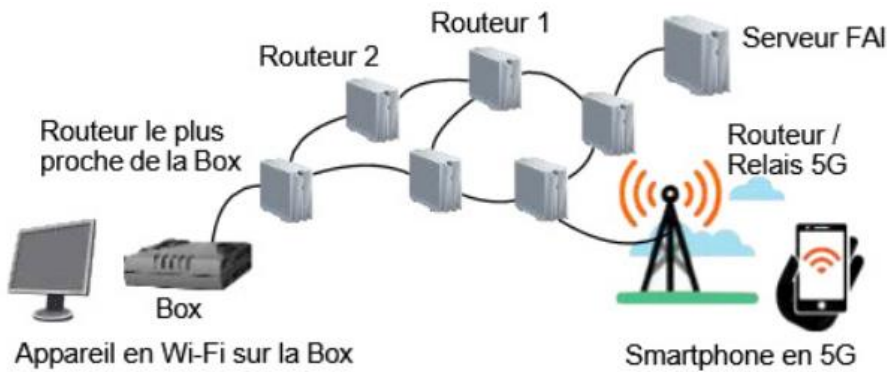

A l'aide de l'application, (whatsmyip) indique ton adresse IP au moment de l'activité.

Sans cette adresse IP tu ne peux pas être identifié sur le réseau Internet, mais est-il possible de te localiser avec ?