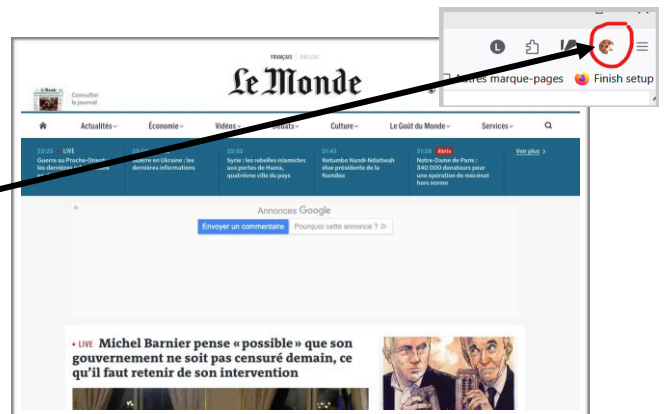

Données du site que vous consultez

Un site pourrait enregistrer votre langue préférée ou les articles que vous voulez acheter. Le site et ses sous-domaines peuvent accéder à ces informations.

- mon-adresse-ip.fr ⋮
- region1.google-analytics.com ⋮

Nous allons changer de navigateur, nous allons utiliser Firefox car il propose en outre des fonctions efficaces pour contrôler ou empêcher le traçage sur les sites Web et les réseaux sociaux.

3- Connecte-toi au site lemonde.fr.

Es-tu obligé d'accepter les CGU pour la lecture du site ?

4- Analyse ces cookies avec L'extension Cookies Manager

Combien de sites tiers se connectent et déposent un cookie sur ton appareil ?

Quelle est la durée de vie des cookies ?